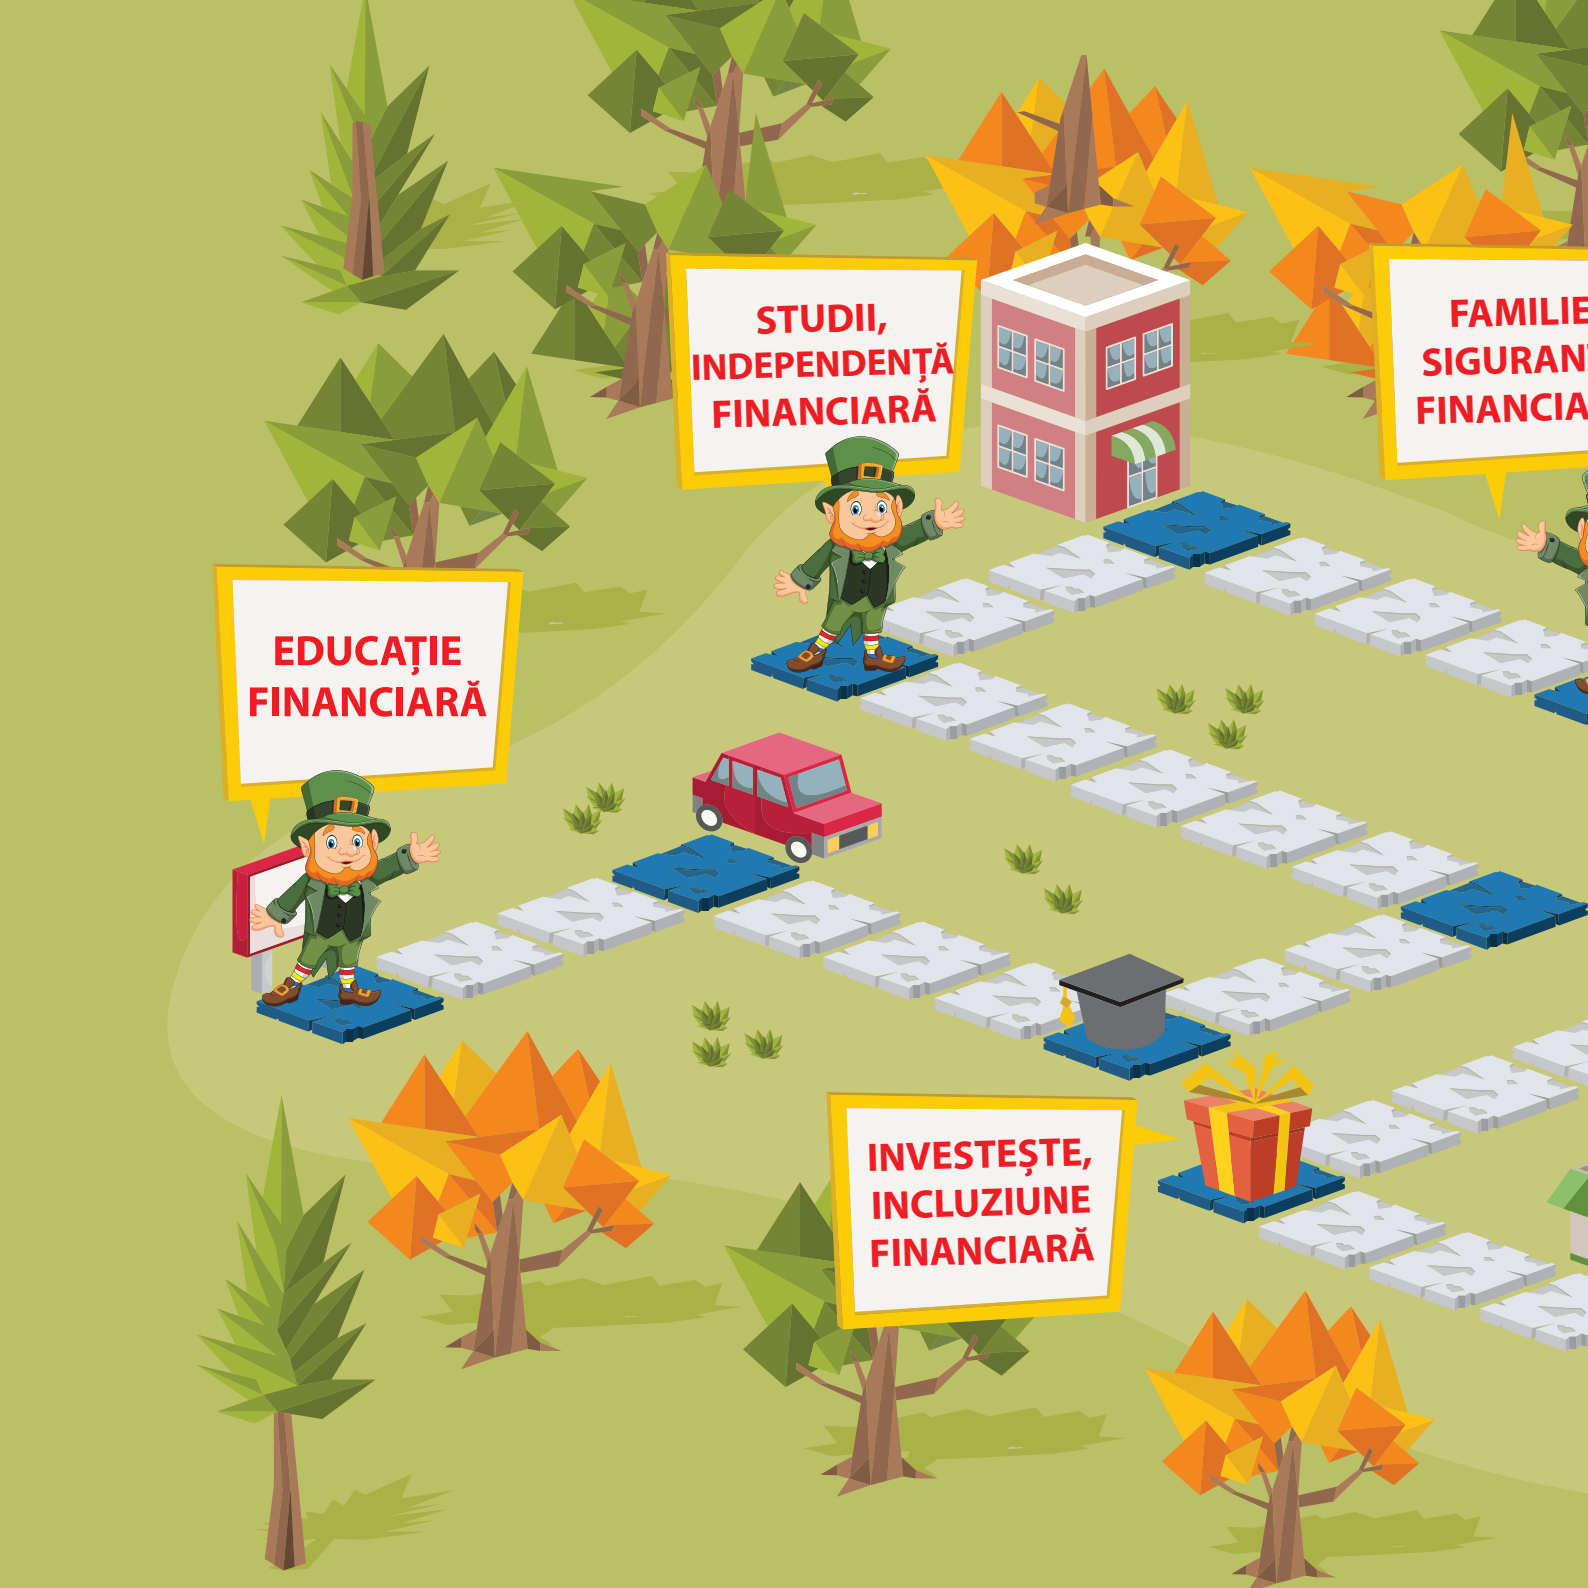

A circular diagram with four quadrants: "Autorizare" (top, red), "Reglementare" (right, purple), "Supraveghere" (bottom, blue), and "Control" (left, teal). The center contains the ASB logo: "ROMANIA ASF AUTORITATEA DE SUPRAVEGHERE SI REGLEMENTARE". Below the diagram is the URL "www.asbromania.ro/edu".

DESPRE ASF

ASF este autoritatea competentă din România pentru reglementarea și supravegherea piețelor financiare nebancale (piața de capital, piața asigurărilor și sistemul de pensii administrate privat), precum și pentru protecția consumatorilor de servicii, instrumente și produse financiare nebancale aferente acestor piețe.

Fin Pitic

A leprechaun character in a green suit and hat stands in a classroom. He is surrounded by educational items: a lightbulb, a ruler, a protractor, a clock, books, a graduation cap, a calculator, a pen, a watch, and an open book. The background is light blue with faint icons of lightbulbs and brains.